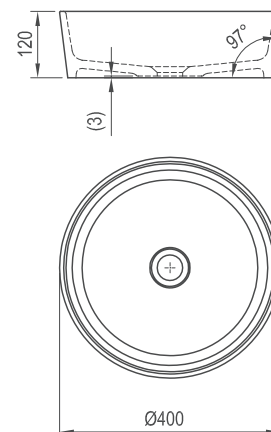

5-YEAR
WARRANTY

Moon

Order No.	Type	Dimensions (mm)	Size of packaging (cm)	Gross weight (kg)
XJN01300000	Washbasin MOON 1 without overflow	Ø 400x120	42x14x42	7
X01439	Washbasin waste plug fixed, chrome	Ø 68x104-119	7,5x7,5x14,5	0.31
X01695	Washbasin waste plug fixed ceramic, white	Ø 67x99	7,5x7,5x14,5	0.27
X01762	Washbasin waste plug fixed, black	Ø 68x104-119	7,5x7,5x14,5	0.36
X01371	Washbasin waste trap, chrome	Ø 50x140-240x360	15x7x36	0.77
X01747	Washbasin waste trap, black	Ø 50x140-240x360	15x7x36	0.88
X01612	Washbasin waste trap furniture	Ø 70x170-240x210-510	20x9x40	0.29