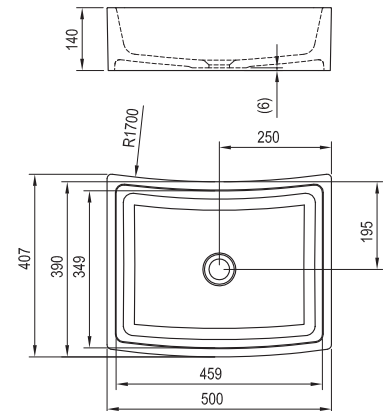

Accessories → 404

Faucets → 472

Extras → 582

Furniture → 408

Detergents → 601

Order No.	Type	Dimensions (mm)	Size of packaging (cm)	Gross weight (kg)
XJL01250000	Washbasin FORMY 01 500 without overflow	500x390x140	52x16x41	18.6
XJL01260000	Washbasin FORMY 01 600 without overflow	600x390x140	62x16x41	20.6
X01439	Washbasin waste plug fixed, chrome	Ø 68x104-119	7,5x7,5x14,5	0.31
X01695	Washbasin waste plug fixed ceramic, white	Ø 67x99	7,5x7,5x14,5	0.27
X01762	Washbasin waste plug fixed, black	Ø 68x104-119	7,5x7,5x14,5	0.36
X01371	Washbasin waste trap, chrome	Ø 50x140-240x360	15x7x36	0.77
X01747	Washbasin waste trap, black	Ø 50x140-240x360	15x7x36	0.88
X01612	Washbasin waste trap furniture	Ø 70x170-240x210-510	20x9x40	0.29