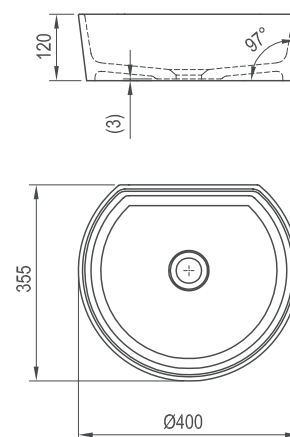

5-YEAR
WARRANTY

Moon

Order No.	Type	Dimensions (mm)	Size of packaging (cm)	Gross weight (kg)
XJN01300000	Washbasin MOON 1 without overflow	Ø 400x120	42x14x42	7
X01439	Washbasin waste plug fixed, chrome	Ø 68x104-119	7,5x7,5x14,5	0.31
X01695	Washbasin waste plug fixed ceramic, white	Ø 67x99	7,5x7,5x14,5	0.27
X01762	Washbasin waste plug fixed, black	Ø 68x104-119	7,5x7,5x14,5	0.36
X01371	Washbasin waste trap, chrome	Ø 50x140-240x360	15x7x36	0.77
X01747	Washbasin waste trap, black	Ø 50x140-240x360	15x7x36	0.88
X01612	Washbasin waste trap furniture	Ø 70x170-240x210-510	20x9x40	0.29