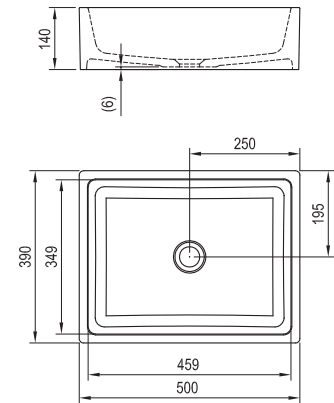

Accessories → 404

Faucets → 472

Extras → 582

Furniture → 408

Detergents → 601

Order No.	Type	Dimensions (mm)	Size of packaging (cm)	Gross weight (kg)
XJL01250000	Washbasin FORMY 01 500 without overflow	500x390x140	52x16x41	18.6
XJL01260000	Washbasin FORMY 01 600 without overflow	600x390x140	62x16x41	20.6
X01439	Washbasin waste plug fixed, chrome	Ø 68x104-119	7,5x7,5x14,5	0.31
X01695	Washbasin waste plug fixed ceramic, white	Ø 67x99	7,5x7,5x14,5	0.27
X01762	Washbasin waste plug fixed, black	Ø 68x104-119	7,5x7,5x14,5	0.36
X01371	Washbasin waste trap, chrome	Ø 50x140-240x360	15x7x36	0.77
X01747	Washbasin waste trap, black	Ø 50x140-240x360	15x7x36	0.88
X01612	Washbasin waste trap furniture	Ø 70x170-240x210-510	20x9x40	0.29