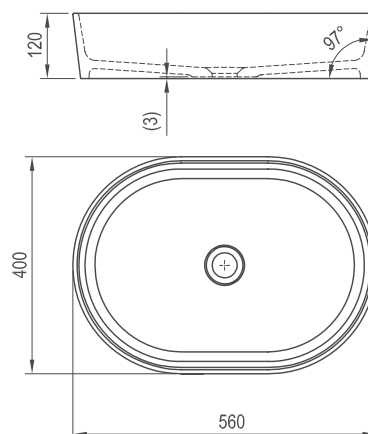

RAVAK Washbasins from cast marble

Order No.	Type	Dimensions (mm)	Size of packaging (cm)	Gross weight (kg)
XJN01300002	Washbasin MOON 2 without overflow	560x400x120	58x14x42	9.8
X01439	Washbasin waste plug fixed, chrome	Ø 68x104-119	7,5x7,5x14,5	0.31
X01695	Washbasin waste plug fixed ceramic, white	Ø 67x99	7,5x7,5x14,5	0.27
X01762	Washbasin waste plug fixed, black	Ø 68x104-119	7,5x7,5x14,5	0.36
X01371	Washbasin waste trap, chrome	Ø 50x140-240x360	15x7x36	0.77
X01747	Washbasin waste trap, black	Ø 50x140-240x360	15x7x36	0.88
X01612	Washbasin waste trap furniture	Ø 70x170-240x210-510	20x9x40	0.29